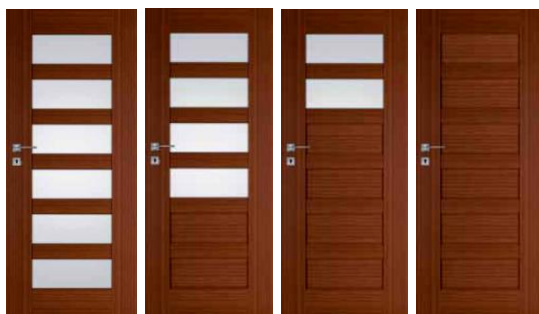

Katalog edycja 1/2013

Szanowni Państwo,

Z dniem 1 marca 2013 wprowadzamy nową edycję katalogu 1/2013, w którym mamy przyjemność zaprezentować nowe produkty, rozwiązania techniczne jak i poszerzoną gamę kolorystyczną oklein. Nowością są okleiny WIAZ ANTRACYT, WIAZ TABAC oraz DĄB POLSKI 3D z grupy oklein DRE-CELL.

Wraz z nową edycją katalogu realizujemy szereg zmian dotyczących asortymentu. Wycofaliśmy część wzorów oklein: orzech natura, sapeli natura oraz korony; duża i mała w okleinie naturalnej. Poszerzamy ofertę o sześć nowych kolekcji drzwi ramowych oraz osiem nowych kolekcji drzwi płytowych.

Ważną zmianą jest rozszerzenie zastosowania drzwi ENTER, które mogą być stosowane jako drzwi wewnętrzne wejściowe w budownictwie mieszkaniowym i użyteczności publicznej. Dodatkowo umożliwiamy zamówienie kolekcji ENTER/SOLID z opcją uszczelki opadającej.

W grupie drzwi ramowych wprowadziliśmy szybę przezroczystą.

Pragniemy Państwu przypomnieć o dwóch nowych kolekcjach w **SUPER CENIE**. Kolekcje **SINCO** i **ASCADA** dostępne są już w sprzedaży w cenie **309 zł** netto SINCO i **215 zł** netto ASCADA.

- kolekcja **SINCO** drzwi ramowe, wzory **SINCO, SINCO A, A1,A2, A3, A4, A5, A6, A7**