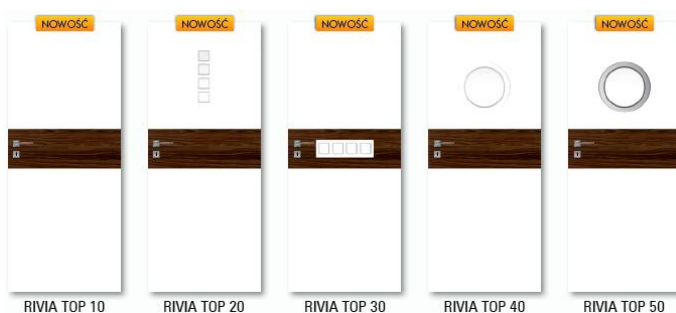

## DRZWI RAMOWE:

- nowe modele w kolekcji **ENA**, wzór **ENA 3-5**

- nowa kolekcja **TRIESTA**

- nowe modele w kolekcji **FOSCA**, wzór **FOSCA 4-6**

- nowa kolekcja **VETRO D** oraz **VETRO F**

- nowa kolekcja **VETRO NATURA A** (modele A1-A5,A8-A11)

- nowa kolekcja **VETRO NATURA B** (modele B1-B5,B8-B11)

- nowa kolekcja **PREMIUM NATURA**

DRZWI PŁYTOWE TOP:

- nowa kolekcja **RIVIA TOP**

- nowa kolekcja **GALERIA ALU TOP** wzory 10,20,30,50,60,11,12,13,21,22,23,24,25

GALERIA ALU TOP 10 GALERIA ALU TOP 20 GALERIA ALU TOP 30 GALERIA ALU TOP 50 GALERIA ALU TOP 60 GALERIA ALU TOP 11 GALERIA ALU TOP 12 GALERIA ALU TOP 24 GALERIA ALU TOP 25

Dzień za dnia

- nowa kolekcja **ALDEA TOP**

ALDEA TOP 10 ALDEA TOP 20 ALDEA TOP 30 ALDEA TOP 40 ALDEA TOP 50 ALDEA TOP 60

- nowa kolekcja **ARTE B TOP**

ARTE B TOP 10 ARTE B TOP 20 ARTE B TOP 30 ARTE B TOP 40 ARTE B TOP 50 ARTE B TOP 60

- nowa kolekcja **CARLA TOP**