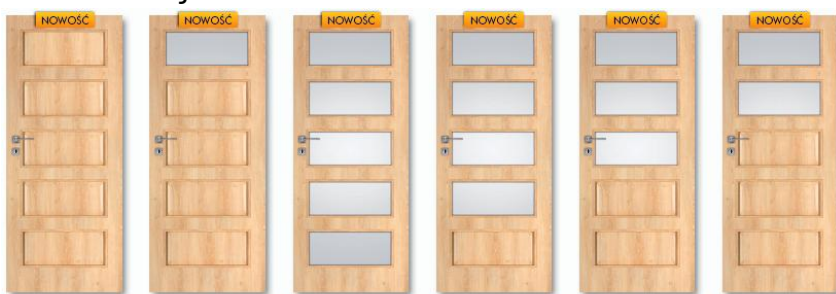

## DRZWI RAMOWE:

- nowe modele w kolekcji **ENA**, wzór **ENA 3-5**

- nowa kolekcja **TRIESTA**

- nowe modele w kolekcji **FOSCA**, wzór **FOSCA 4-6**

- nowa kolekcja **VETRO D** oraz **VETRO F**

- nowa kolekcja **VETRO NATURA A** (modele A1-A5,A8-A11)

- nowa kolekcja **VETRO NATURA B** (modele B1-B5,B8-B11)

- nowa kolekcja **PREMIUM NATURA**

DRZWI PŁYTOWE TOP:

- nowa kolekcja **RIVIA TOP**

- nowa kolekcja **GALERIA ALU TOP** wzory 10,20,30,50,60,11,12,13,21,22,23,24,25

GALERIA ALU TOP 10 GALERIA ALU TOP 20 GALERIA ALU TOP 30 GALERIA ALU TOP 50 GALERIA ALU TOP 60 GALERIA ALU TOP 11 GALERIA ALU TOP 12 GALERIA ALU TOP 24 GALERIA ALU TOP 25

Dzień za dnia

- nowa kolekcja **ALDEA TOP**